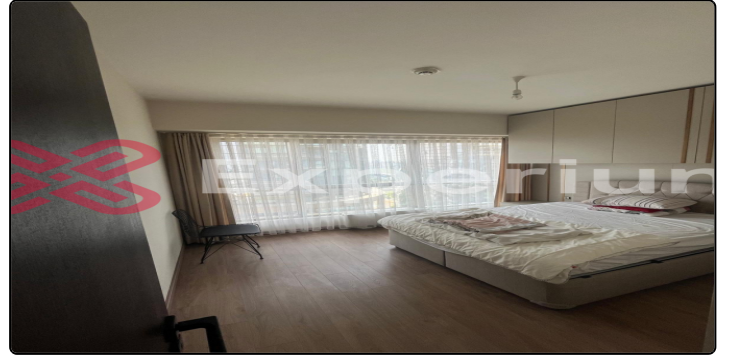

NEF 22 ATAKÖY KIRALIK 1+1 EŞYALI PANORAMİK DAIRE

Bakırköy İstanbul Code: 1441222

Properties

Property Type: Residence

Gross Area / Net Area: 65.00 / 42.00 m²

Bed Room / Living Room / Bath Room: 1 / 1 / 1

View: City

Info

Bakırköy ilçesi Ataköy 7-8-9-10.kısım Mahallesiinde yer alan Nef 22 Ataköy sitesi;Yenibosna metrobüs ve metro duraklarına yürüme mesafesindedir. Mutfak bölümünde; Siemens Elektrikli ocak, bulaşık makinası, davlumbaz ve fırın yer almaktadır. Ayrıca merkezi pay ölçer sistemli Mitsubishi klima kullanılmaktadır. Aidata dahil hizmetler :Fitness, 7/24 Güvenlik, Kapalı Otopark,2 adet Açık ve 1 adet Kapalı Yüzme Havuzu. Elektrik aboneliği dışında, genel gider kullanımları merkezi pay ölçer sistemli faturalandırılıp ödemeler yönetime yapılmaktadır. Ekstra olarak her nef sitesinde olduğu gibi Nef 22 Ataköy sitesinde de Kullan-öde sistemiyle çalışan hizmet alabileceğiniz fold home üniteleri yer almaktadır.Üniteler ;toplantı odaları,misafir odası,playstation odası,cinema odası,müzik odası,kapalı futbol&basketball sahası,kişisel gelişim stüdyosu,parti ve karoke odası Detaylı bilgi,fırsat daireler ve seçenekler için lütfen iletişime geçiniz. 02129510101