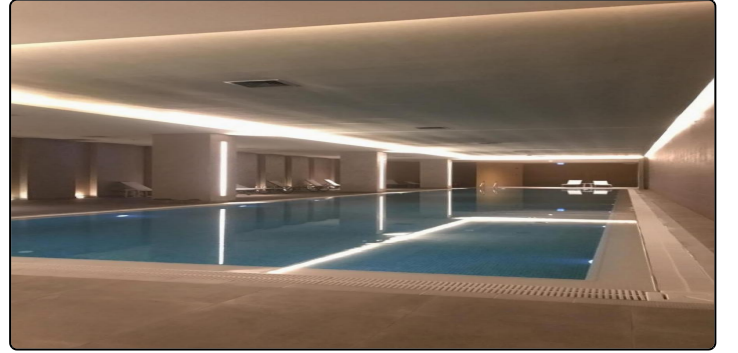

NEF 22 ATAKÖY KIRALIK 1+1 OFIS /KONUT KULLANIMINA UYGUN

Bakırköy İstanbul Code: 974028

Properties

Property Type: Residence

Gross Area / Net Area: 54.00 / 35.00 m²

Bed Room / Living Room / Bath Room: 1 / 1 / 1

View: Mall

Info

GÖRSELLER TEMSİLİDİR. Bakırköy ilçesi Ataköy 7-8-9-10.kısım Mahallesiinde yer alan Nef 22 Ataköy sitesi;Yenibosna metrobüs ve metro duraklarına yürüme mesafesindedir. Mutfak bölümünde; Siemens Elektrikli ocak, bulaşık makinası, davlumbaz ve fırın yer almaktadır. Ayrıca merkezi pay ölçer sistemli Mitsubishi klima kullanılmaktadır. Aidata dahil hizmetler :Fitness, 7/24 Güvenlik, Kapalı Otopark,2 adet Açık ve 1 adet Kapalı Yüzme Havuzu. Elektrik aboneliği dışında, genel gider kullanımları merkezi pay ölçer sistemli faturalandırılıp ödemeler yönetime yapılmaktadır. Ekstra olarak her nef sitesinde olduğu gibi Nef 22 Ataköy sitesinde de Kullan-öde sistemiyle çalışan hizmet alabileceğiniz fold home üniteleri yer almaktadır.Üniteler ;toplantı odaları,misafir odası,playstation odası,cinema odası,müzik odası,kapalı futbol&basketball sahası,kişisel gelişim stüdyosu,parti ve karaoke odası Detaylı bilgi,fırsat daireler ve seçenekler için lütfen iletişime geçiniz. 02129510101

Merkez

Sultan Selim Mah. Lalegül Sok.
No: 10/62 Kağıthane İstanbul
Tel: 0 212 951 01 01

Experium