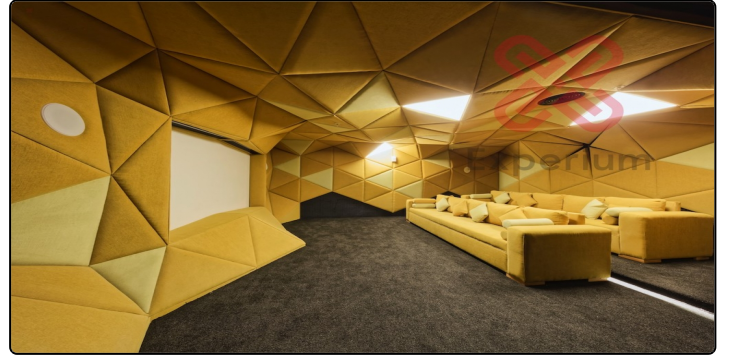

NEF 22 ATAKÖY KIRALIK 1+1 OFIS /KONUT KULLANIMINA UYGUN

Bakırköy İstanbul Code: 974028

Properties

Property Type: Residence

Gross Area / Net Area: 54.00 / 35.00 m²

Bed Room / Living Room / Bath Room: 1 / 1 / 1

View: Mall

Info

GÖRSELLER TEMSİLİDİR. Bakırköy ilçesi Ataköy 7-8-9-10.kısım Mahallesiinde yer alan Nef 22 Ataköy sitesi;Yenibosna metrobüs ve metro duraklarına yürüme mesafesindedir. Mutfak bölümünde; Siemens Elektrikli ocak, bulaşık makinası, davlumbaz ve fırın yer almaktadır. Ayrıca merkezi pay ölçer sistemli Mitsubishi klima kullanılmaktadır. Aidata dahil hizmetler :Fitness, 7/24 Güvenlik, Kapalı Otopark,2 adet Açık ve 1 adet Kapalı Yüzme Havuzu. Elektrik aboneliği dışında, genel gider kullanımları merkezi pay ölçer sistemli faturalandırılıp ödemeler yönetime yapılmaktadır. Ekstra olarak her nef sitesinde olduğu gibi Nef 22 Ataköy sitesinde de Kullan-öde sistemiyle çalışan hizmet alabileceğiniz fold home üniteleri yer almaktadır.Üniteler ;toplantı odaları,misafir odası,playstation odası,cinema odası,müzik odası,kapalı futbol&basketball sahası,kişisel gelişim stüdyosu,parti ve karaoke odası Detaylı bilgi,fırsat daireler ve seçenekler için lütfen iletişime geçiniz. 02129510101

Merkez

Sultan Selim Mah. Lalegül Sok.
No: 10/62 Kağıthane İstanbul
Tel: 0 212 951 01 01

Experium