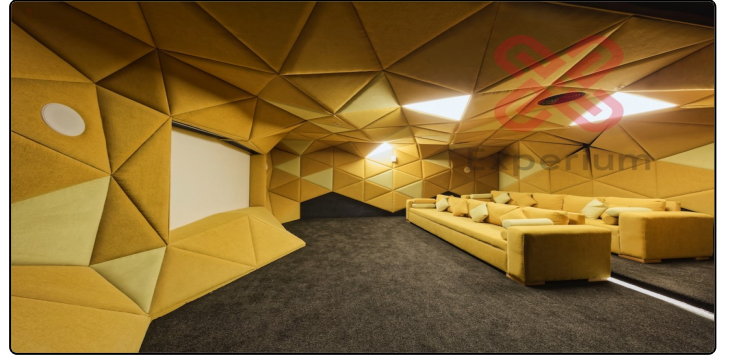

NEF 22 ATAKÖY SATILIK 1+1 65 M2 DAIRE

Bakırköy İstanbul Code: 1437176

Properties

Property Type: Residence

Gross Area / Net Area: 65.00 / 42.00 m²

Bed Room / Living Room / Bath Room: 1 / 1 / 1

View:

Info

GÖRSELLER TEMSİLİDİR. Bakırköy ilçesi Ataköy 7-8-9-10.kısım Mahallesiinde yer alan Nef 22 Ataköy sitesi;Yenibosna metrobüs ve metro duraklarına yürüme mesafesindedir. Mutfak bölümünde; Siemens Elektrikli ocak, bulaşık makinası, davlumbaz ve fırın yer almaktadır. Ayrıca merkezi pay ölçer sistemli Mitsubishi klima kullanılmaktadır. Aidata dahil hizmetler :Fitness, 7/24 Güvenlik, Kapalı Otopark,2 adet Açık ve 1 adet Kapalı Yüzme Havuzu. Elektrik aboneliği dışında, genel gider kullanımları merkezi pay ölçer sistemli faturalandırılıp ödemeler yönetime yapılmaktadır. Ekstra olarak her nef sitesinde olduğu gibi Nef 22 Ataköy sitesinde de Kullan-öde sistemiyle çalışan hizmet alabileceğiniz fold home üniteleri yer almaktadır.Üniteler ;toplantı odaları,misafir odası,playstation odası,cinema odası,müzik odası,kapalı futbol&basketball sahası,kişisel gelişim stüdyosu,parti ve karaoke odası Detaylı bilgi,fırsat daireler ve seçenekler için lütfen iletişime geçiniz. 02129510101

Merkez

Sultan Selim Mah. Lalegül Sok.
No: 10/62 Kağıthane İstanbul
Tel: 0 212 951 01 01

Experium