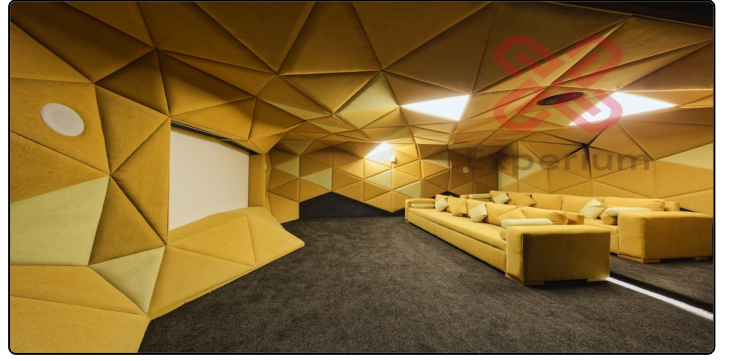

NEF 22 ATAKÖY SATILIK 1+1 65 M2 DAIRE

Bakırköy İstanbul Code: 1437176

Properties

Property Type: Residence

Gross Area / Net Area: 65.00 / 42.00 m²

Bed Room / Living Room / Bath Room: 1 / 1 / 1

View:

Info

GÖRSELLER TEMSİLİDİR. Bakırköy ilçesi Ataköy 7-8-9-10.kısım Mahallesiinde yer alan Nef 22 Ataköy sitesi;Yenibosna metrobüs ve metro duraklarına yürüme mesafesindedir. Mutfak bölümünde; Siemens Elektrikli ocak, bulaşık makinası, davlumbaz ve fırın yer almaktadır. Ayrıca merkezi pay ölçer sistemli Mitsubishi klima kullanılmaktadır. Aidata dahil hizmetler :Fitness, 7/24 Güvenlik, Kapalı Otopark,2 adet Açık ve 1 adet Kapalı Yüzme Havuzu. Elektrik aboneliği dışında, genel gider kullanımları merkezi pay ölçer sistemli faturalandırılıp ödemeler yönetime yapılmaktadır. Ekstra olarak her nef sitesinde olduğu gibi Nef 22 Ataköy sitesinde de Kullan-öde sistemiyle çalışan hizmet alabileceğiniz fold home üniteleri yer almaktadır.Üniteler ;toplantı odaları,misafir odası,playstation odası,cinema odası,müzik odası,kapalı futbol&basketball sahası,kişisel gelişim stüdyosu,parti ve karaoke odası Detaylı bilgi,fırsat daireler ve seçenekler için lütfen iletişime geçiniz. 02129510101

Merkez

Sultan Selim Mah. Lalegül Sok.
No: 10/62 Kağıthane İstanbul
Tel: 0 212 951 01 01

Experium