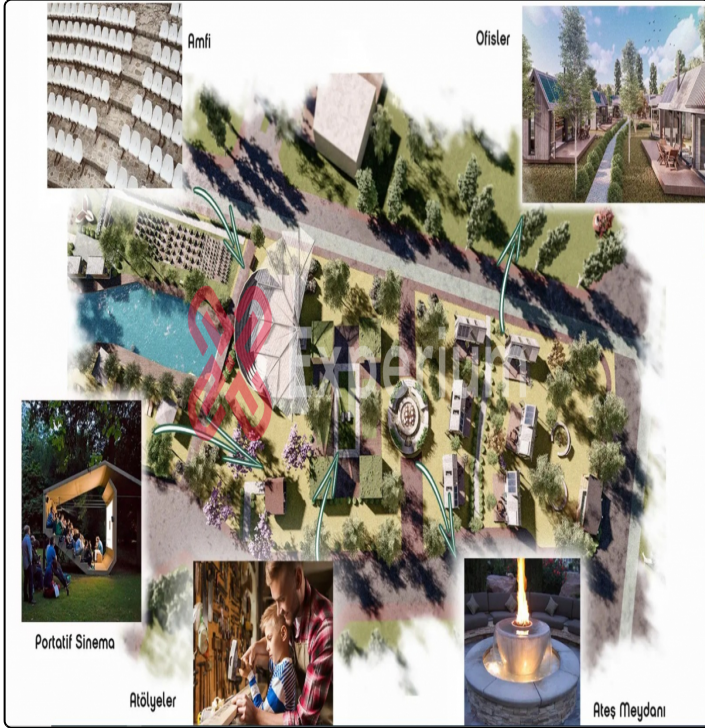

NEF ARSA ÇANKIRI ILGAZ PROJESİNDE 2. EL SATILIK ARSA

Code: 5798645

Properties

Property Type: Land

Gross Area / Net Area: 217.00 / 0.00 m²

Land_Type: Improved Land

View:

Info

Arsamız hisseli tapudur, ilanda ki rakam 2/1 hisse fiyatıdır, bütçenize göre isterseniz 2/1 hisseyi yada tamamını alabilirsiniz. NEF ARSA ILGAZ; DOĞAYA KOMŞU OLUN Türkiye'nin önde gelen kış sporları turizm merkezi alanları arasında olan, bahar ve yaz aylarında da birçok doğa sporuna ev sahipliği yapan bölgede, Ilgaz Milli Parkı'nın yanı başında yer alan Nef Arsa Ilgaz, sizi doğayla komşu olacağınız bir yaşama davet ediyor. PROJE ÖZELLİKLERİ ; 230 parsel büyüklüğündeki Nef Arsa Ilgaz, size geleceğinize değer katacak bir yatırım sunarken, sizi kuşların sesiyle, ağaçların yeşiliyle, çiçeklerin kokusuyla, kısacası doğayla baş başa kalacağınız bir yaşamla da tanıştıyor. Sosyal alanlar, spor alanları, etkinlik ve aktivite alanları, bisiklet ve yürüyüş parkurları, dalından toplanmaya hazır sebze ve meyve yetiştirilen bahçeler ve Ilgaz Dağı'na özgü endemik bitkilerle harmanlanmış sabun üretim atölyesi gibi size yeni dünyaların kapılarını açacak atölyeleriyle Nef Arsa Ilgaz'da hem doğayı hem de kendinizi yeniden keşfedeceksiniz. LOKASYON Nef Arsa Ilgaz; Türkiye'nin önde gelen kış sporları turizm merkezi alanları arasında olan, bahar ve yaz aylarında da birçok doğa sporuna ev sahipliği yapan bölgede, Ilgaz Milli Parkı'nın yanı başında yer alıyor.