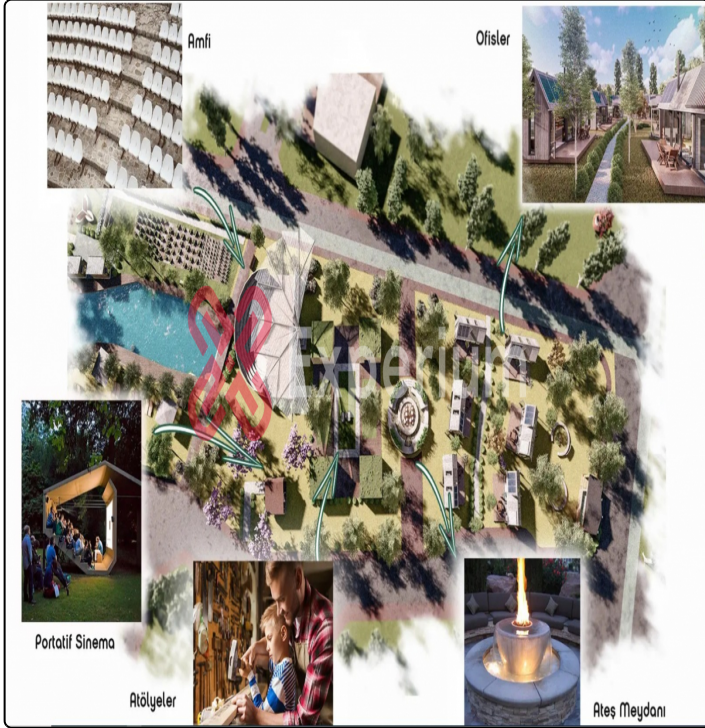

## Properties

Property Type: Land

Gross Area / Net Area: 217.00 / 0.00 m<sup>2</sup>

Land\_Type: Improved Land

View:

## Info

Arsamız hisseli tapudur, ilanda ki rakam 2/1 hisse fiyatıdır, bütçenize göre isterseniz 2/1 hisseyi yada tamamını alabilirsiniz. NEF ARSA ILGAZ; DOĞAYA KOMŞU OLUN Türkiye'nin önde gelen kış sporları turizm merkezi alanları arasında olan, bahar ve yaz aylarında da birçok doğa sporuna ev sahipliği yapan bölgede, Ilgaz Milli Parkı'nın yanı başında yer alan Nef Arsa Ilgaz, sizi doğayla komşu olacağınız bir yaşama davet ediyor. PROJE ÖZELLİKLERİ ; 230 parsel büyüklüğündeki Nef Arsa Ilgaz, size geleceğinize değer katacak bir yatırım sunarken, sizi kuşların sesiyle, ağaçların yeşiliyle, çiçeklerin kokusuyla, kısacası doğayla baş başa kalacağınız bir yaşamla da tanıştıyor. Sosyal alanlar, spor alanları, etkinlik ve aktivite alanları, bisiklet ve yürüyüş parkurları, dalından toplanmaya hazır sebze ve meyve yetiştirilen bahçeler ve Ilgaz Dağı'na özgü endemik bitkilerle harmanlanmış sabun üretim atölyesi gibi size yeni dünyaların kapılarını açacak atölyeleriyle Nef Arsa Ilgaz'da hem doğayı hem de kendinizi yeniden keşfedeceksiniz. LOKASYON Nef Arsa Ilgaz; Türkiye'nin önde gelen kış sporları turizm merkezi alanları arasında olan, bahar ve yaz aylarında da birçok doğa sporuna ev sahipliği yapan bölgede, Ilgaz Milli Parkı'nın yanı başında yer alıyor.