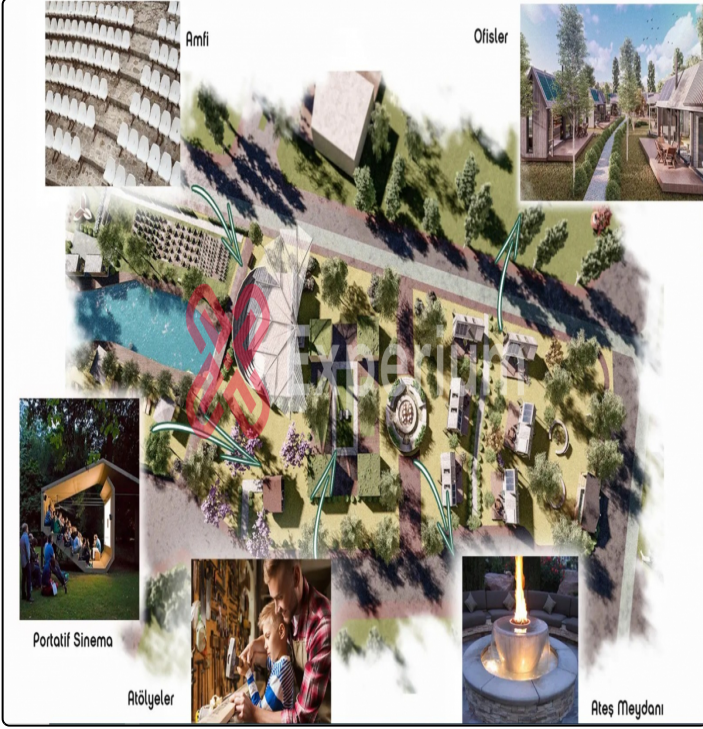

NEF ILGAZ

Code: 5799240

Properties

Property Type: Land

Gross Area / Net Area: 413.00 / 0.00 m²

Land_Type: Improved Land

View:

Info

NEF ARSA ILGAZ; DOĞAYA KOMŞU OLUN Türkiye'nin önde gelen kış sporları turizm merkezi alanları arasında olan, bahar ve yaz aylarında da birçok doğa sporuna ev sahipliği yapan bölgede, Ilgaz Milli Parkı'nın yanı başında yer alan Nef Arsa Ilgaz, sizi doğayla komşu olacağınız bir yaşama davet ediyor. PROJE ÖZELLİKLERİ ; 230 parsel büyüklüğündeki Nef Arsa Ilgaz, size geleceğinize değer katacak bir yatırım sunarken, sizi kuşların sesiyle, ağaçların yeşiliyle, çiçeklerin kokusuyla, kısacası doğayla baş başa kalacağınız bir yaşamla da tanıştıyor. Sosyal alanlar, spor alanları, etkinlik ve aktivite alanları, bisiklet ve yürüyüş parkurları, dalından toplanmaya hazır sebze ve meyve yetiştirilen bahçeler ve Ilgaz Dağı'na özgü endemik bitkilerle harmanlanmış sabun üretim atölyesi gibi size yeni dünyaların kapılarını açacak atölyeleriyle Nef Arsa Ilgaz'da hem doğayı hem de kendinizi yeniden keşfedeceksiniz. LOKASYON Nef Arsa Ilgaz; Türkiye'nin önde gelen kış sporları turizm merkezi alanları arasında olan, bahar ve yaz aylarında da birçok doğa sporuna ev sahipliği yapan bölgede, Ilgaz Milli Parkı'nın yanı başında yer alıyor.

Merkez

Sultan Selim Mah. Lalegül Sok.
No: 10/62 Kağıthane İstanbul
Tel: 0 212 951 01 01

Experium