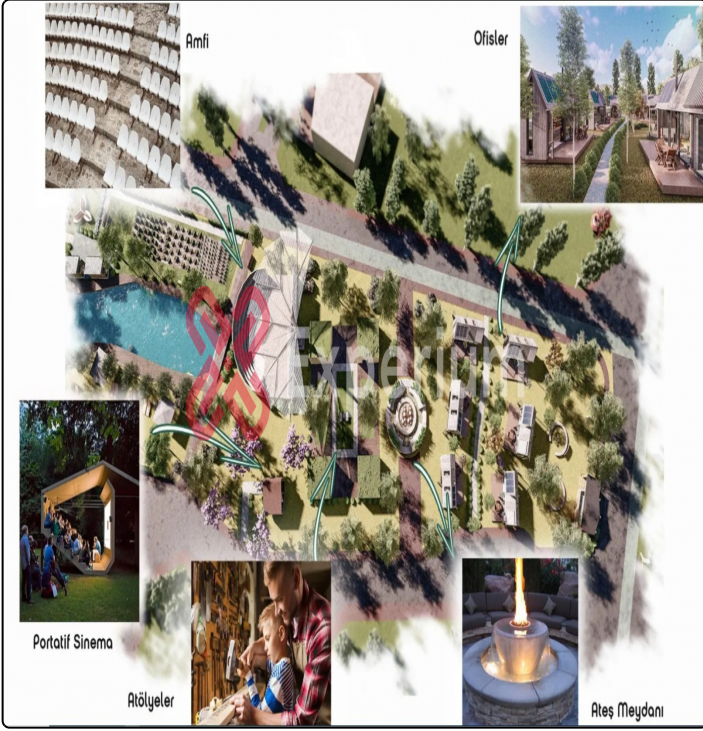

NEF ILGAZ

Code: 5799835

Properties

Property Type: Land

Gross Area / Net Area: 422.00 / 0.00 m²

Land_Type: Improved Land

View:

Info

NEF ARSA ILGAZ; DOĞAYA KOMŞU OLUN Türkiye'nin önde gelen kış sporları turizm merkezi alanları arasında olan, bahar ve yaz aylarında da birçok doğa sporuna ev sahipliği yapan bölgede, Ilgaz Milli Parkı'nın yanı başında yer alan Nef Arsa Ilgaz, sizi doğayla komşu olacağınız bir yaşama davet ediyor. PROJE ÖZELLİKLERİ ; 230 parsel büyüklüğündeki Nef Arsa Ilgaz, size geleceğinize değer katacak bir yatırım sunarken, sizi kuşların sesiyle, ağaçların yeşiliyle, çiçeklerin kokusuyla, kısacası doğayla baş başa kalacağınız bir yaşamla da tanıştıyor. Sosyal alanlar, spor alanları, etkinlik ve aktivite alanları, bisiklet ve yürüyüş parkurları, dalından toplanmaya hazır sebze ve meyve yetiştirilen bahçeler ve Ilgaz Dağı'na özgü endemik bitkilerle harmanlanmış sabun üretim atölyesi gibi size yeni dünyaların kapılarını açacak atölyeleriyle Nef Arsa Ilgaz'da hem doğayı hem de kendinizi yeniden keşfedeceksiniz. LOKASYON Nef Arsa Ilgaz; Türkiye'nin önde gelen kış sporları turizm merkezi alanları arasında olan, bahar ve yaz aylarında da birçok doğa sporuna ev sahipliği yapan bölgede, Ilgaz Milli Parkı'nın yanı başında yer alıyor.

Merkez

Sultan Selim Mah. Lalegül Sok.
No: 10/62 Kağıthane İstanbul
Tel: 0 212 951 01 01

Experium