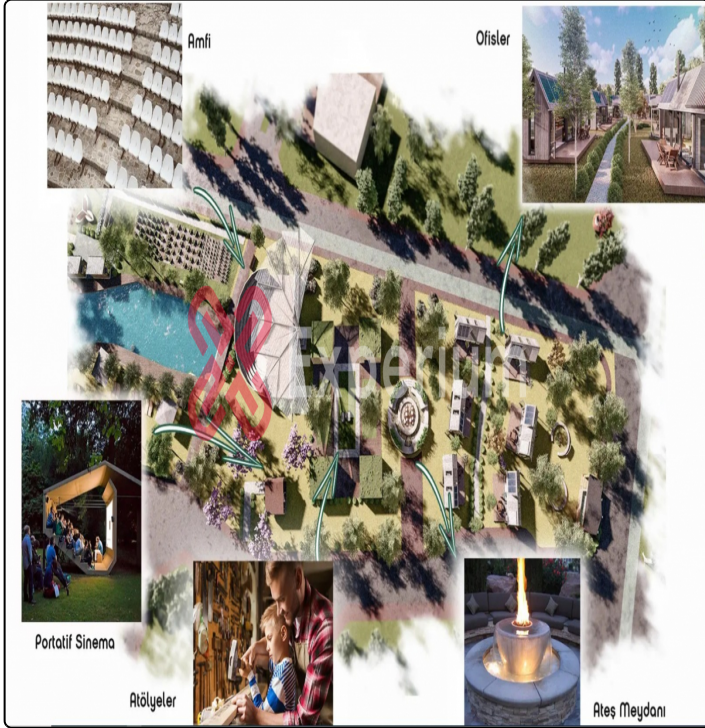

NEF ARSA PROJESİNDE 2. EL SATILIK FIRSAT ARSA (ÇANKIRI - ILGAZ)

Code: 5802810

Properties

Property Type: Land

Gross Area / Net Area: 422.00 / 0.00 m²

Land_Type: Improved Land

View:

Info

NEF ARSA ILGAZ; DOĞAYA KOMŞU OLUN Türkiye'nin önde gelen kış sporları turizm merkezi alanları arasında olan, bahar ve yaz aylarında da birçok doğa sporuna ev sahipliği yapan bölgede, Ilgaz Milli Parkı'nın yanı başında yer alan Nef Arsa Ilgaz, sizi doğayla komşu olacağınız bir yaşama davet ediyor. PROJE ÖZELLİKLERİ ; 230 parsel büyüklüğündeki Nef Arsa Ilgaz, size geleceğinize değer katacak bir yatırım sunarken, sizi kuşların sesiyle, ağaçların yeşiliyle, çiçeklerin kokusuyla, kısacası doğayla baş başa kalacağınız bir yaşamla da tanıştırıyor. Sosyal alanlar, spor alanları, etkinlik ve aktivite alanları, bisiklet ve yürüyüş parkurları, dalından toplanmaya hazır sebze ve meyve yetiştirilen bahçeler ve Ilgaz Dağı'na özgü endemik bitkilerle harmanlanmış sabun üretim atölyesi gibi size yeni dünyaların kapılarını açacak atölyeleriyle Nef Arsa Ilgaz'da hem doğayı hem de kendinizi yeniden keşfedeceksiniz. LOKASYON Nef Arsa Ilgaz; Türkiye'nin önde gelen kış sporları turizm merkezi alanları arasında olan, bahar ve yaz aylarında da birçok doğa sporuna ev sahipliği yapan bölgede, Ilgaz Milli Parkı'nın yanı başında yer alıyor. DETAYLI BİLGİ İÇİN BİZİMLE İLETİŞİME GEÇEBİLİRSİNİZ !!!