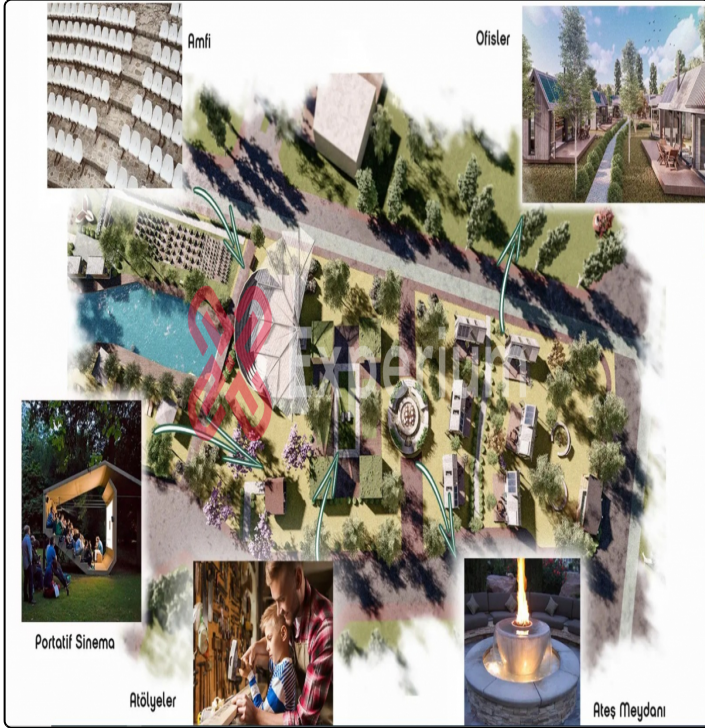

NEF ARSA PROJESİNDE 2. EL SATILIK FIRSAT ARSA (ÇANKIRI - ILGAZ)

Code: 5802810

Properties

Property Type: Land

Gross Area / Net Area: 422.00 / 0.00 m²

Land_Type: Improved Land

View:

Info

NEF ARSA ILGAZ; DOĞAYA KOMŞU OLUN Türkiye'nin önde gelen kış sporları turizm merkezi alanları arasında olan, bahar ve yaz aylarında da birçok doğa sporuna ev sahipliği yapan bölgede, Ilgaz Milli Parkı'nın yanı başında yer alan Nef Arsa Ilgaz, sizi doğayla komşu olacağınız bir yaşama davet ediyor. PROJE ÖZELLİKLERİ ; 230 parsel büyüklüğündeki Nef Arsa Ilgaz, size geleceğinize değer katacak bir yatırım sunarken, sizi kuşların sesiyle, ağaçların yeşiliyle, çiçeklerin kokusuyla, kısacası doğayla baş başa kalacağınız bir yaşamla tanıştırtıyor. Sosyal alanlar, spor alanları, etkinlik ve aktivite alanları, bisiklet ve yürüyüş parkurları, dalından toplanmaya hazır sebze ve meyve yetiştirilen bahçeler ve Ilgaz Dağı'na özgü endemik bitkilerle harmanlanmış sabun üretim atölyesi gibi size yeni dünyaların kapılarını açacak atölyeleriyle Nef Arsa Ilgaz'da hem doğayı hem de kendinizi yeniden keşfedeceksiniz. LOKASYON Nef Arsa Ilgaz; Türkiye'nin önde gelen kış sporları turizm merkezi alanları arasında olan, bahar ve yaz aylarında da birçok doğa sporuna ev sahipliği yapan bölgede, Ilgaz Milli Parkı'nın yanı başında yer alıyor. DETAYLI BİLGİ İÇİN BİZİMLE İLETİŞİME GEÇEBİLİRSİNİZ !!!