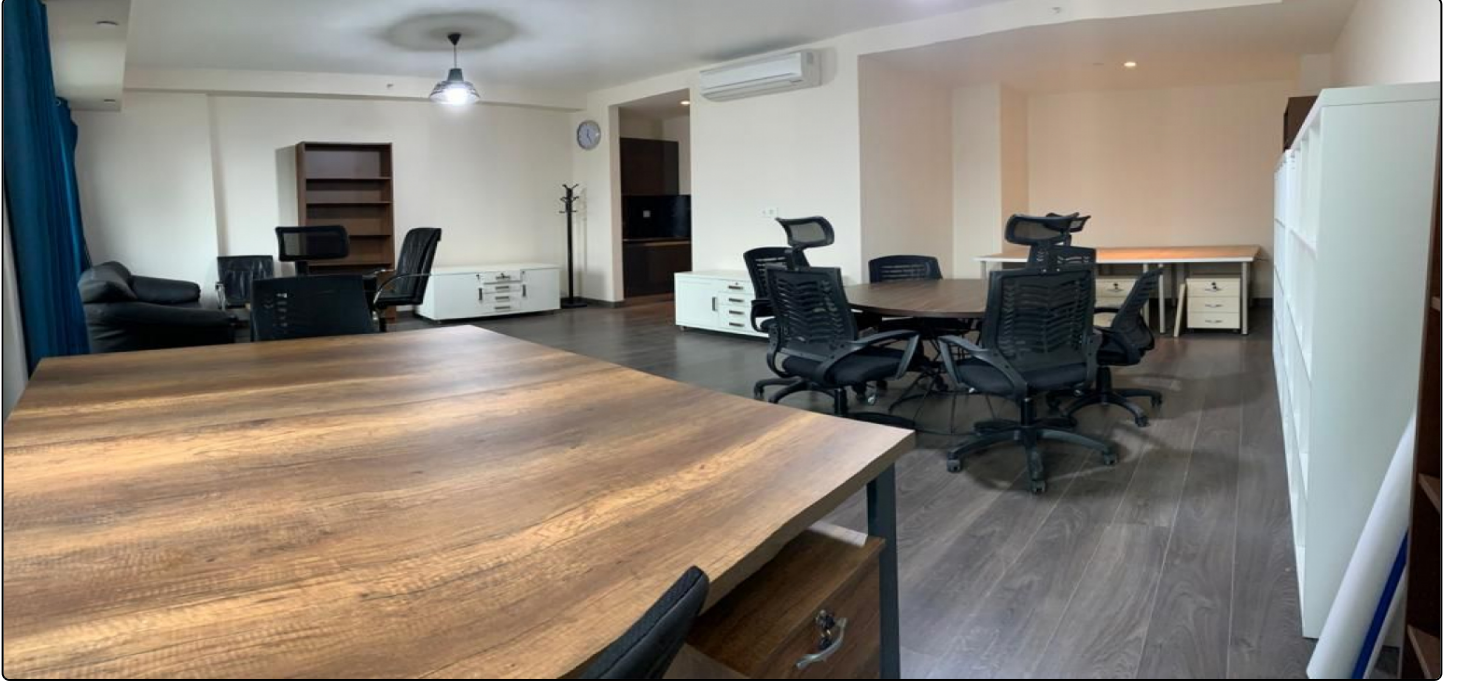

NEF 12 MERTER EŞYALI KIRALIK 54 M2 NET OFIS

Zeytinburnu İstanbul Kod: 1049236

Özellikler

Emlak Tipi: Ofis

Brüt Alan / Net Alan: 80.00 / 53.95 m²

Yatak Odası / Misafir Odası / Banyo: 0 / 0 / 1

Manzara: Avlu Site İçi

Açıklama

AÇIKLAMA Nef 12 Merter sitesinde ofis ve konut bloğu olmak üzere toplam 2 blok yer alır. Ofisler 1+0, konutlar 1+1 ve 2+1 daire tipinden oluşur.7/24 güvenlik, fitness salonu, havuz, resepsiyon hizmetleri bulunan Nef 12 "Foldhome" konsepti kapsamında ayrıca; Play Station odası, Sinema odası,Müzik odası, Misafir odaları, Kişisel Gelişim stüdyosu, Basketbol sahası, mini Futbol sahası, Davet salonu, Toplantı odası, Lounge Alanı , Barbekü alanı, Parti ve karaoke odası, hobi odası ile ayrıcalıklı bir yaşam sunmaktadır.Atatürk Havalimanı'na 10 km, Levent'e 14 km, Ataköy'e sadece 4 km yakınlıkta.İstanbul'un en işlek ulaşım hattı olan E5'in bitişiğinde yer alan Nef 12, Bakırköy'denZincirlikuyu'ya kadar uzanan aksta, Beylikdüzü/Söğütlüçeşme metrobüs hattında Merterdurağına, Yenikapı/Havaalanı metro güzergahındaki Merter durağına 5 dakikalık yürüme mesafesindedir. Detaylı bilgi ve alternatifler için 02129510101 iletişim hattından bize ulaşabilirsiniz.

Merkez

Sultan Selim Mah. Lalegül Sok.
No: 10/62 Kağıthane İstanbul
Tel: 0 212 951 01 01

Experium