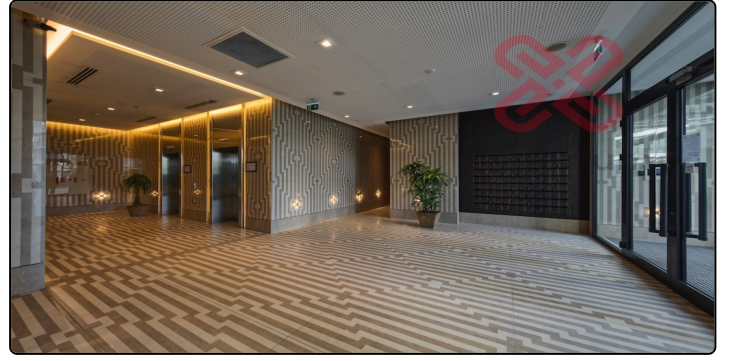

NEF 13 MERTER KIRALIK 1+1 DAIRE

Zeytinburnu İstanbul Kod: 942969

Özellikler

Emlak Tipi: Konut

Brüt Alan / Net Alan: 44.38 / 29.59 m²

Yatak Odası / Misafir Odası / Banyo: 1 / 1 / 1

Manzara: Şehir Otoban Site Dışı Sanayi Sitesi

Açıklama

AÇIKLAMA Nef 13, Merter'de şehrin merkezinde sizlere cazip yaşam alanları sunuyor. Merter yaklaşık 4000 şirketin olduğu 1.6 milyon insanın yaşadığı ve her gün minimum 2 milyon kişinin ziyaret ettiği bir bölge olarak İstanbul'un merkez noktalarından olma özelliğini korumakta. Bu derece merkezi bir lokasyonda Nef 13'nin FoldHome ayrıcalıkları ile kaliteli ve huzurlu bir yaşam sizleri bekliyor. 7/24 güvenlik, Kapalı otopark, fitness salonu, resepsiyon hizmetleri bulunan Nef 13 "Foldhome" konsepti kapsamında ayrıca; Play Station odası, Sinema odası, Müzik odası, Misafir odaları, Kişisel Gelişim stüdyosu, Basketbol sahası, mini Futbol sahası, Davet salonu, Toplantı odası, Lounge Alanı, Barbekü alanı, Parti ve karaoke odası, hobi odası ile ayrıcalıklı bir yaşam sunmaktadır. Atatürk Havalimanı'na 10 km, Levent'e 14 km, Ataköy'e sadece 4 km yakınlıkta. İstanbul'un en işlek ulaşım hattı olan E5'in bitişiğinde yer alan Nef 12, Bakırköy'den Zincirlikuyu'ya kadar uzanan aksta Beylikdüzü/Söğütliçeşme metrobüs hattında Cevizlibağ durağının yanı başında, Bağcılar Kabataş güzergahındaki Cevizlibağ Tramway durağına 5 dakikalık yürüme mesafesindedir. Yetkili olarak çalıştığımız tüm projeler hakkında detaylı bilgi ve alternatifler için 02129510101 iletişim hattından bize ulaşabilirsiniz.

Merkez

Sultan Selim Mah. Lalegül Sok.
No: 10/62 Kağıthane İstanbul
Tel: 0 212 951 01 01

Experium