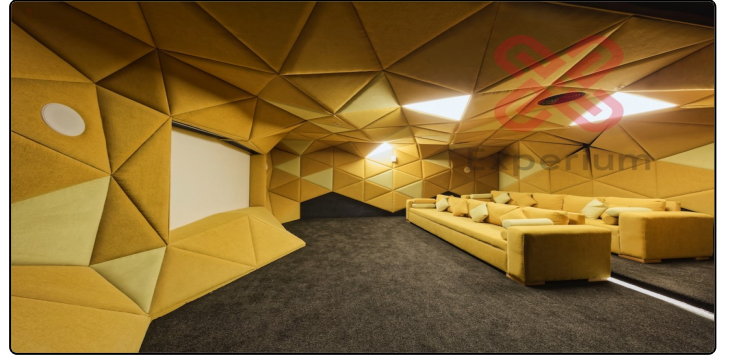

NEF 22 ATAKÖY KİRALIK 1+1 BALKONLU DAİRE

Bakırköy İstanbul Kod: 1015321

Özellikler

Emlak Tipi: Konut

Brüt Alan / Net Alan: 67.00 / 32.00 m²

Yatak Odası / Misafir Odası / Banyo: 1 / 1 / 1

Manzara: Site İçi

Açıklama