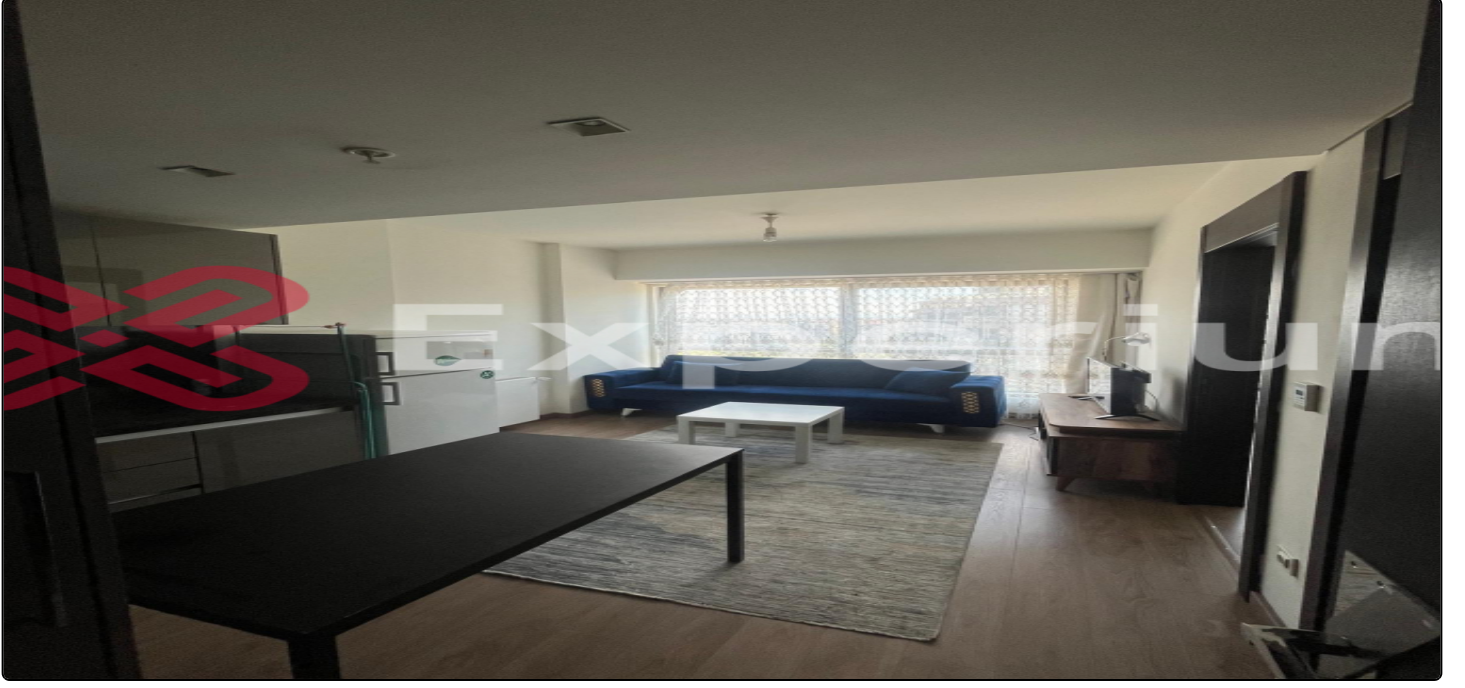

ATAKÖY NEF 22 KİRALIK EŞYALI DAİRE

Bakırköy İstanbul Kod: 1929717

Özellikler

Emlak Tipi: Konut

Brüt Alan / Net Alan: 45.00 / 30.00 m²

Yatak Odası / Misafir Odası / Banyo: 1 / 1 / 1

Manzara:

Açıklama

AÇIKLAMA İstanbul Bakırköy ilçesi Ataköy 7-8-9-10.kısım mahallesinde yer alan Nef 22 Ataköy sitesi 6 blok konut&ofis ve 125 adet mağazadan oluşmaktadır.Kapalı Otopark, 7/24 Güvenlik hizmeti, Fitness ,açık ve kapalı havuz hizmetinin sunulduğu projede ayrıca sinema, playstation, guest room,toplantı odaları gibi foldhome üniteleri yer almaktadır.Yenibosna metro, metrobüs durağı ile otobüs duraklarında yürüme mesafesindedir. Yetkili olarak çalıştığımız tüm projeler hakkında detaylı bilgi ve alternatifler için 02129510101 iletişim hattından bize ulaşabilirsiniz.