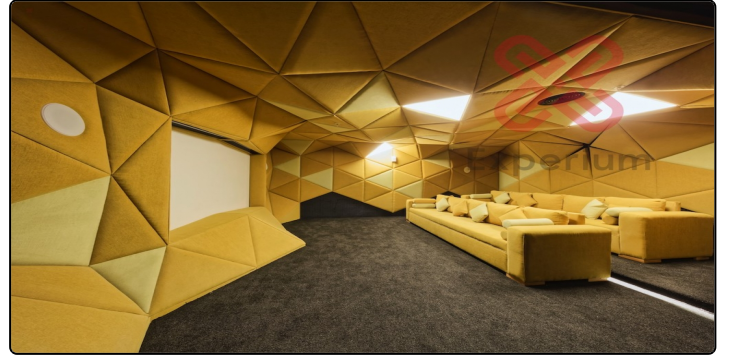

NEF 22 ATAKÖY KIRALIK 1+1 OFIS /KONUT KULLANIMINA UYGUN

Bakırköy İstanbul Kod: 974028

Özellikler

Emlak Tipi: Konut

Brüt Alan / Net Alan: 54.00 / 35.00 m²

Yatak Odası / Misafir Odası / Banyo: 1 / 1 / 1

Manzara: Avm

Açıklama

GÖRSELLER TEMSİLİDİR. Bakırköy ilçesi Ataköy 7-8-9-10.kısım Mahallesiinde yer alan Nef 22 Ataköy sitesi;Yenibosna metrobüs ve metro duraklarına yürüme mesafesindedir. Mutfak bölümünde; Siemens Elektrikli ocak, bulaşık makinası, davlumbaz ve fırın yer almaktadır. Ayrıca merkezi pay ölçer sistemli Mitsubishi klima kullanılmaktadır. Aidata dahil hizmetler :Fitness, 7/24 Güvenlik, Kapalı Otopark,2 adet Açık ve 1 adet Kapalı Yüzme Havuzu. Elektrik aboneliği dışında, genel gider kullanımları merkezi pay ölçer sistemli faturalandırılıp ödemeler yönetime yapılmaktadır. Ekstra olarak her nef sitesinde olduğu gibi Nef 22 Ataköy sitesinde de Kullan-öde sistemiyle çalışan hizmet alabileceğiniz fold home üniteleri yer almaktadır.Üniteler ;toplantı odaları,misafir odası,playstation odası,cinema odası,müzik odası,kapalı futbol&basketball sahası,kişisel gelişim stüdyosu,parti ve karaoke odası Detaylı bilgi,fırsat daireler ve seçenekler için lütfen iletişime geçiniz. 02129510101