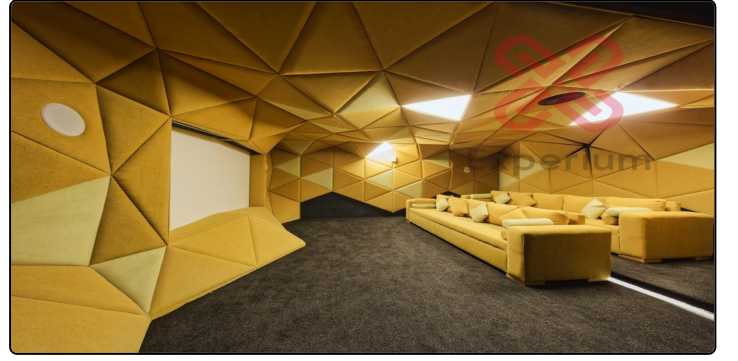

NEF 22 ATAKÖY KIRALIK 1+1 OFIS /KONUT KULLANIMINA UYGUN

Bakırköy İstanbul Kod: 974028

Özellikler

Emlak Tipi: Konut

Brüt Alan / Net Alan: 54.00 / 35.00 m²

Yatak Odası / Misafir Odası / Banyo: 1 / 1 / 1

Manzara: Avm

Açıklama

GÖRSELLER TEMSİLİDİR. Bakırköy ilçesi Ataköy 7-8-9-10.kısım Mahallesiinde yer alan Nef 22 Ataköy sitesi;Yenibosna metrobüs ve metro duraklarına yürüme mesafesindedir. Mutfak bölümünde; Siemens Elektrikli ocak, bulaşık makinası, davlumbaz ve fırın yer almaktadır. Ayrıca merkezi pay ölçer sistemli Mitsubishi klima kullanılmaktadır. Aidata dahil hizmetler :Fitness, 7/24 Güvenlik, Kapalı Otopark,2 adet Açık ve 1 adet Kapalı Yüzme Havuzu. Elektrik aboneliği dışında, genel gider kullanımları merkezi pay ölçer sistemli faturalandırılıp ödemeler yönetime yapılmaktadır. Ekstra olarak her nef sitesinde olduğu gibi Nef 22 Ataköy sitesinde de Kullan-öde sistemiyle çalışan hizmet alabileceğiniz fold home üniteleri yer almaktadır.Üniteler ;toplantı odaları,misafir odası,playstation odası,cinema odası,müzik odası,kapalı futbol&basketball sahası,kişisel gelişim stüdyosu,parti ve karaoke odası Detaylı bilgi,fırsat daireler ve seçenekler için lütfen iletişime geçiniz. 02129510101

Merkez

Sultan Selim Mah. Lalegül Sok.
No: 10/62 Kağıthane İstanbul
Tel: 0 212 951 01 01

Experium