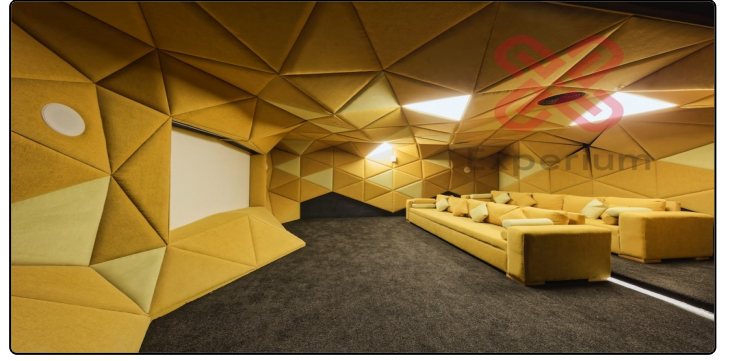

NEF 22 ATAKÖY KIRALIK 1+1 OFIS /KONUT KULLANIMINA UYGUN

Bakırköy İstanbul Kod: 974028

Özellikler

Emlak Tipi: Konut

Brüt Alan / Net Alan: 54.00 / 35.00 m²

Yatak Odası / Misafir Odası / Banyo: 1 / 1 / 1

Manzara: Avm

Açıklama

GÖRSELLER TEMSİLİDİR. Bakırköy ilçesi Ataköy 7-8-9-10.kısım Mahallesi'nde yer alan Nef 22 Ataköy sitesi;Yenibosna metrobüs ve metro duraklarına yürüme mesafesindedir. Mutfak bölümünde; Siemens Elektrikli ocak, bulaşık makinası, davlumbaz ve fırın yer almaktadır. Ayrıca merkezi pay ölçer sistemli Mitsubishi klima kullanılmaktadır. Aidata dahil hizmetler :Fitness, 7/24 Güvenlik, Kapalı Otopark,2 adet Açık ve 1 adet Kapalı Yüzme Havuzu. Elektrik aboneliği dışında, genel gider kullanımları merkezi pay ölçer sistemli faturalandırılıp ödemeler yönetime yapılmaktadır. Ekstra olarak her nef sitesinde olduğu gibi Nef 22 Ataköy sitesinde de Kullan-öde sistemiyle çalışan hizmet alabileceğiniz fold home üniteleri yer almaktadır.Üniteler ;toplantı odaları,misafir odası,playstation odası,cinema odası,müzik odası,kapalı futbol&basketball sahası,kişisel gelişim stüdyosu,parti ve karaoke odası Detaylı bilgi,fırsat daireler ve seçenekler için lütfen iletişime geçiniz. 02129510101