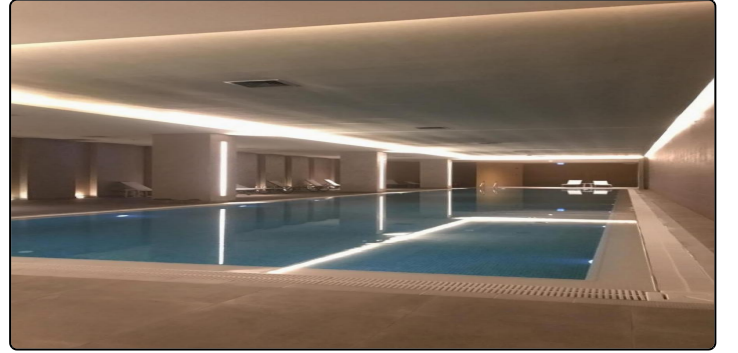

NEF 22 ATAKÖY KIRALIK 1+1 OFIS /KONUT KULLANIMINA UYGUN

Bakırköy İstanbul Kod: 974028

Özellikler

Emlak Tipi: Konut

Brüt Alan / Net Alan: 54.00 / 35.00 m²

Yatak Odası / Misafir Odası / Banyo: 1 / 1 / 1

Manzara: Avm

Açıklama

GÖRSELLER TEMSİLİDİR. Bakırköy ilçesi Ataköy 7-8-9-10.kısım Mahallesiinde yer alan Nef 22 Ataköy sitesi;Yenibosna metrobüs ve metro duraklarına yürüme mesafesindedir. Mutfak bölümünde; Siemens Elektrikli ocak, bulaşık makinası, davlumbaz ve fırın yer almaktadır. Ayrıca merkezi pay ölçer sistemli Mitsubishi klima kullanılmaktadır. Aidata dahil hizmetler :Fitness, 7/24 Güvenlik, Kapalı Otopark,2 adet Açık ve 1 adet Kapalı Yüzme Havuzu. Elektrik aboneliği dışında, genel gider kullanımları merkezi pay ölçer sistemli faturalandırılıp ödemeler yönetime yapılmaktadır. Ekstra olarak her nef sitesinde olduğu gibi Nef 22 Ataköy sitesinde de Kullan-öde sistemiyle çalışan hizmet alabileceğiniz fold home üniteleri yer almaktadır.Üniteler ;toplantı odaları,misafir odası,playstation odası,cinema odası,müzik odası,kapalı futbol&basketball sahası,kişisel gelişim stüdyosu,parti ve karaoke odası Detaylı bilgi,fırsat daireler ve seçenekler için lütfen iletişime geçiniz. 02129510101

Merkez

Sultan Selim Mah. Lalegül Sok.
No: 10/62 Kağıthane İstanbul
Tel: 0 212 951 01 01

Experium