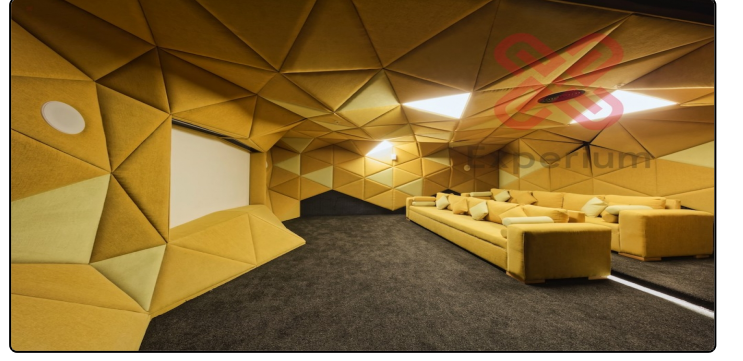

NEF 22 ATAKÖY KIRALIK 2+1 BÜRO&OFİS

Bakırköy İstanbul Kod: 968911

Özellikler

Emlak Tipi: Ofis

Brüt Alan / Net Alan: 122.00 / 80.00 m²

Yatak Odası / Misafir Odası / Banyo: 0 / 0 / 1

Manzara: Avlu Şehir

Açıklama

KİRACI 15/10/2024 TARİHİNDE AYRILACAKTIR.NET 80 M2 DİR.GÖRSELLER TEMSİLİDİR. Bakırköy ilçesi Ataköy 7-8-9-10.kısım Mahallesinde yer alan Nef 22 Ataköy sitesi;Yenibosna metrobüs ve metro duraklarına yürüme mesafesindedir. Mutfak bölümünde; Siemens Elektrikli ocak, bulaşık makinası, davlumbaz ve fırın yer almaktadır. Ayrıca merkezi pay ölçer sistemli Mitsubishi klima kullanılmaktadır. Aidata dahil hizmetler :Fitness, 7/24 Güvenlik, Kapalı Otopark,2 adet Açık ve 1 adet Kapalı Yüzme Havuzu. Elektrik aboneliği dışında, genel gider kullanımları merkezi pay ölçer sistemli faturalandırılıp ödemeler yönetime yapılmaktadır. Ekstra olarak her nef sitesinde olduğu gibi Nef 22 Ataköy sitesinde de Kullan-öde sistemiyle çalışan hizmet alabileceğiniz fold home üniteri yer almaktadır.Üniterler ;toplantı odaları,misafir odası,playstation odası,cinema odası,müzik odası,kapalı futbol&basketball sahası,kişisel gelişim stüdyosu,parti ve karaoke odası Detaylı bilgi,fırsat daireler ve seçenekler için lütfen iletişime geçiniz. 02129510101

Merkez

Sultan Selim Mah. Lalegül Sok.
No: 10/62 Kağıthane İstanbul
Tel: 0 212 951 01 01

Experium