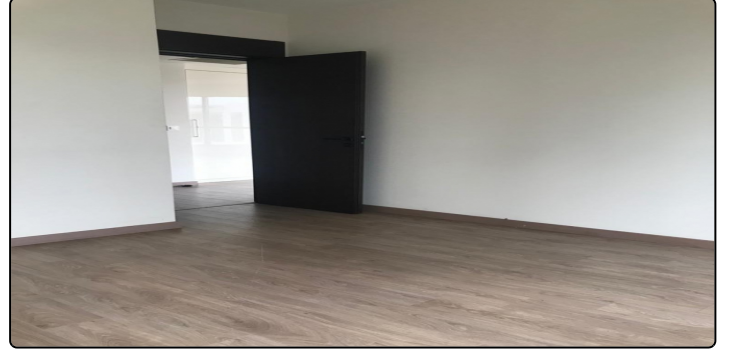

NEF 22 ATAKÖY 1+1 GENİŞ M2 FULL E-5 MANZARALI KONUT/OFİS

Bakırköy İstanbul Kod: 1024246

Özellikler

Emlak Tipi: Konut

Brüt Alan / Net Alan: 65.00 / 42.00 m²

Yatak Odası / Misafir Odası / Banyo: 1 / 1 / 1

Manzara: Şehir Otoban