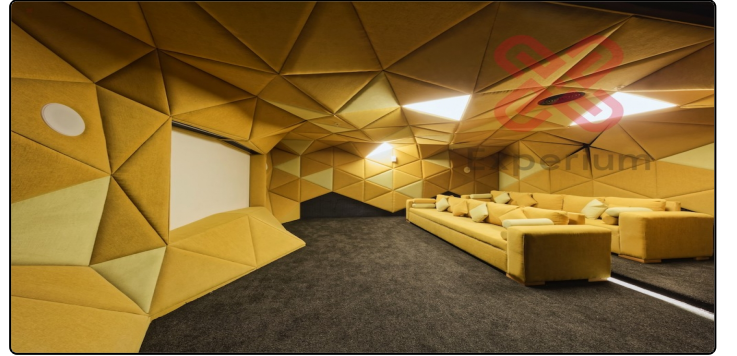

NEF 22 ATAKÖY SATILIK 1+1 65 M2 DAIRE

Bakırköy İstanbul Kod: 1437176

Özellikler

Emlak Tipi: Konut

Brüt Alan / Net Alan: 65.00 / 42.00 m²

Yatak Odası / Misafir Odası / Banyo: 1 / 1 / 1

Manzara:

Açıklama

GÖRSELLER TEMSİLİDİR. Bakırköy ilçesi Ataköy 7-8-9-10.kısım Mahallesiinde yer alan Nef 22 Ataköy sitesi;Yenibosna metrobüs ve metro duraklarına yürüme mesafesindedir. Mutfak bölümünde; Siemens Elektrikli ocak, bulaşık makinası, davlumbaz ve fırın yer almaktadır. Ayrıca merkezi pay ölçer sistemli Mitsubishi klima kullanılmaktadır. Aidata dahil hizmetler :Fitness, 7/24 Güvenlik, Kapalı Otopark,2 adet Açık ve 1 adet Kapalı Yüzme Havuzu. Elektrik aboneliği dışında, genel gider kullanımları merkezi pay ölçer sistemli faturalandırılıp ödemeler yönetime yapılmaktadır. Ekstra olarak her nef sitesinde olduğu gibi Nef 22 Ataköy sitesinde de Kullan-öde sistemiyle çalışan hizmet alabileceğiniz fold home üniteleri yer almaktadır.Üniteler ;toplanti odaları,misafir odası,playstation odası,cinema odası,müzik odası,kapalı futbol&basketball sahası,kişisel gelişim stüdyosu,parti ve karaoke odası Detaylı bilgi,fırsat daireler ve seçenekler için lütfen iletişime geçiniz. 02129510101

Merkez

Sultan Selim Mah. Lalegül Sok.
No: 10/62 Kağıthane İstanbul
Tel: 0 212 951 01 01

Experium