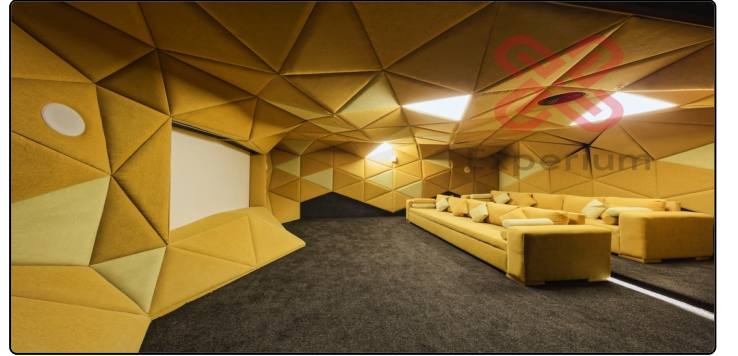

NEF 22 ATAKÖY SATILIK 1+1 65 M2 DAIRE

Bakırköy İstanbul Kod: 1437176

Özellikler

Emlak Tipi: Konut

Brüt Alan / Net Alan: 65.00 / 42.00 m²

Yatak Odası / Misafir Odası / Banyo: 1 / 1 / 1

Manzara:

Açıklama

GÖRSELLER TEMSİLİDİR. Bakırköy ilçesi Ataköy 7-8-9-10.kısım Mahallesiinde yer alan Nef 22 Ataköy sitesi;Yenibosna metrobüs ve metro duraklarına yürüme mesafesindedir. Mutfak bölümünde; Siemens Elektrikli ocak, bulaşık makinası, davlumbaz ve fırın yer almaktadır. Ayrıca merkezi pay ölçer sistemli Mitsubishi klima kullanılmaktadır. Aidata dahil hizmetler :Fitness, 7/24 Güvenlik, Kapalı Otopark,2 adet Açık ve 1 adet Kapalı Yüzme Havuzu. Elektrik aboneliği dışında, genel gider kullanımları merkezi pay ölçer sistemli faturalandırılıp ödemeler yönetime yapılmaktadır. Ekstra olarak her nef sitesinde olduğu gibi Nef 22 Ataköy sitesinde de Kullan-öde sistemiyle çalışan hizmet alabileceğiniz fold home üniteleri yer almaktadır.Üniteler ;toplantı odaları,misafir odası,playstation odası,cinema odası,müzik odası,kapalı futbol&basketball sahası,kişisel gelişim stüdyosu,parti ve karoke odası Detaylı bilgi,fırsat daireler ve seçenekler için lütfen iletişime geçiniz. 02129510101

Merkez

Sultan Selim Mah. Lalegül Sok.
No: 10/62 Kağıthane İstanbul
Tel: 0 212 951 01 01

Experium