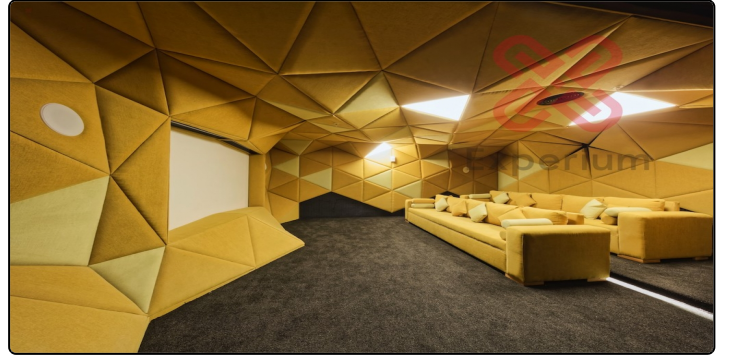

NEF 22 ATAKÖY SATILIK 1+1 65 M2 DAIRE

Bakırköy İstanbul Kod: 1437176

Özellikler

Emlak Tipi: Konut

Brüt Alan / Net Alan: 65.00 / 42.00 m²

Yatak Odası / Misafir Odası / Banyo: 1 / 1 / 1

Manzara:

Açıklama

GÖRSELLER TEMSİLİDİR. Bakırköy ilçesi Ataköy 7-8-9-10.kısım Mahallesinde yer alan Nef 22 Ataköy sitesi;Yenibosna metrobüs ve metro duraklarına yürüme mesafesindedir. Mutfak bölümünde; Siemens Elektrikli ocak, bulaşık makinası, davlumbaz ve fırın yer almaktadır. Ayrıca merkezi pay ölçer sistemli Mitsubishi klima kullanılmaktadır. Aidata dahil hizmetler :Fitness, 7/24 Güvenlik, Kapalı Otopark,2 adet Açık ve 1 adet Kapalı Yüzme Havuzu. Elektrik aboneliği dışında, genel gider kullanımları merkezi pay ölçer sistemli faturalandırılıp ödemeler yönetime yapılmaktadır. Ekstra olarak her nef sitesinde olduğu gibi Nef 22 Ataköy sitesinde de Kullan-öde sistemiyle çalışan hizmet alabileceğiniz fold home üniteleri yer almaktadır.Üniteler ;toplantı odaları,misafir odası,playstation odası,cinema odası,müzik odası,kapalı futbol&basketball sahası,kişisel gelişim stüdyosu,parti ve karaoke odası Detaylı bilgi,fırsat daireler ve seçenekler için lütfen iletişime geçiniz. 02129510101

Merkez

Sultan Selim Mah. Lalegül Sok.
No: 10/62 Kağıthane İstanbul
Tel: 0 212 951 01 01

Experium