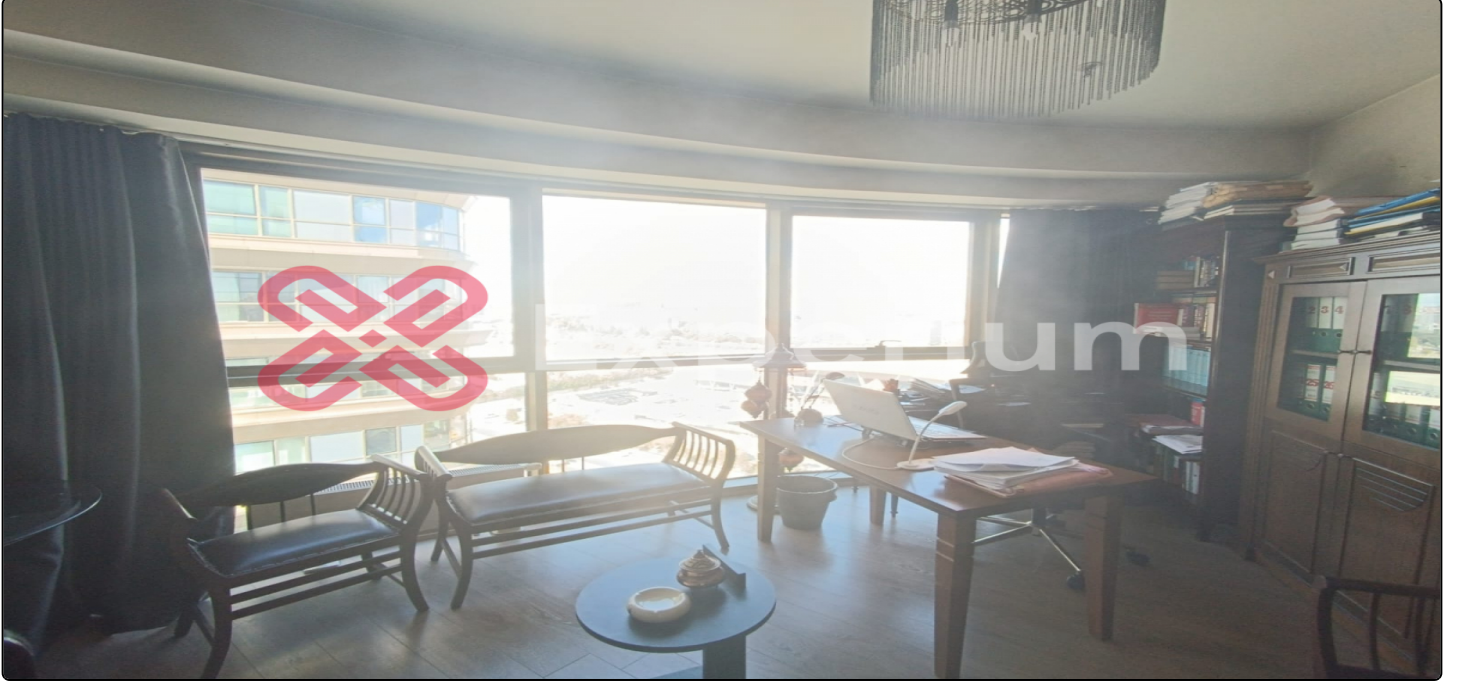

NEF 22 ATAKÖY SATILIK 1+1 DAIRE

Bakırköy İstanbul Kod: 5574449

Özellikler

Emlak Tipi: Konut

Brüt Alan / Net Alan: 61.00 / 40.00 m²

Yatak Odası / Misafir Odası / Banyo: 1 / 1 / 1

Manzara:

Açıklama

Bakırköy ilçesi Ataköy 7-8-9-10.kısım Mahallesinde yer alan Nef 22 Ataköy sitesi;Yenibosna metrobüs ve metro duraklarına yürüme mesafesindedir. Mutfak bölümünde; Siemens Elektrikli ocak, bulaşık makinası, davlumbaz ve fırın yer almaktadır. Ayrıca merkezi pay ölçer sistemli Mitsubishi klima kullanılmaktadır. Aidata dahil hizmetler :Fitness, 7/24 Güvenlik, Kapalı Otopark,2 adet Açık ve 1 adet Kapalı Yüzme Havuzu. Elektrik aboneliği dışında, genel gider kullanımları merkezi pay ölçer sistemli faturalandırılıp ödemeler yönetime yapılmaktadır. Ekstra olarak her nef sitesinde olduğu gibi Nef 22 Ataköy sitesinde de Kullan-öde sistemiyle çalışan hizmet alabileceğiniz fold home üniteleri yer almaktadır.Üniteler ;toplantı odaları,misafir odası,playstation odası,cinema odası,müzik odası,kapalı futbol&basketball sahası,kişisel gelişim stüdyosu,parti ve karoke odası Detaylı bilgi,fırsat daireler ve seçenekler için lütfen iletişime geçiniz. 02129510101

Merkez

Sultan Selim Mah. Lalegül Sok.
No: 10/62 Kağıthane İstanbul
Tel: 0 212 951 01 01

Experium