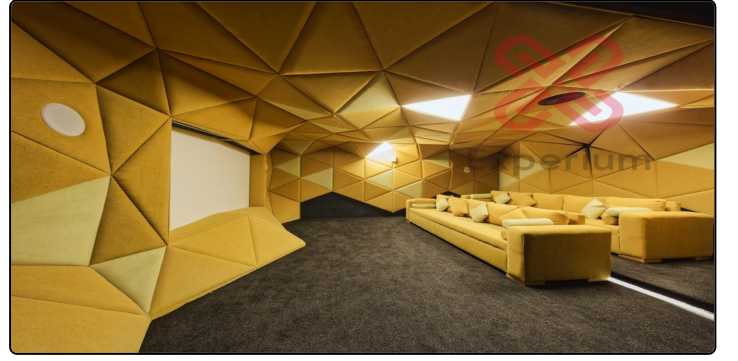

NEF 22 ATAKÖY YATIRIMLIK GENİŞ M2 SATILIK 1+1 DAIRE

Bakırköy İstanbul Kod: 968435

Özellikler

Emlak Tipi: Konut

Brüt Alan / Net Alan: 70.00 / 50.00 m²

Yatak Odası / Misafir Odası / Banyo: 1 / 1 / 1

Manzara: Havuz Avlu

Açıklama

Bakırköy ilçesi Ataköy 7-8-9-10.kısım Mahallesiinde yer alan Nef 22 Ataköy sitesi;Yenibosna metrobüs ve metro duraklarına yürüme mesafesindedir. Mutfak bölümünde; Siemens Elektrikli ocak, bulaşık makinası, davlumbaz ve fırın yer almaktadır. Ayrıca merkezi pay ölçer sistemli Mitsubishi klima kullanılmaktadır. Aidata dahil hizmetler :Fitness, 7/24 Güvenlik, Kapalı Otopark,2 adet Açık ve 1 adet Kapalı Yüzme Havuzu. Elektrik aboneliği dışında, genel gider kullanımları merkezi pay ölçer sistemli faturalandırılıp ödemeler yönetime yapılmaktadır. Ekstra olarak her nef sitesinde olduğu gibi Nef 22 Ataköy sitesinde de Kullan-öde sistemiyle çalışan hizmet alabileceğiniz fold home üniteleri yer almaktadır.Üniteler ;toplantı odaları,misafir odası,playstation odası,cinema odası,müzik odası,kapalı futbol&basketball sahası,kişisel gelişim stüdyosu,parti ve karoke odası Detaylı bilgi,fırsat daireler ve seçenekler için lütfen iletişime geçiniz. 02129510101