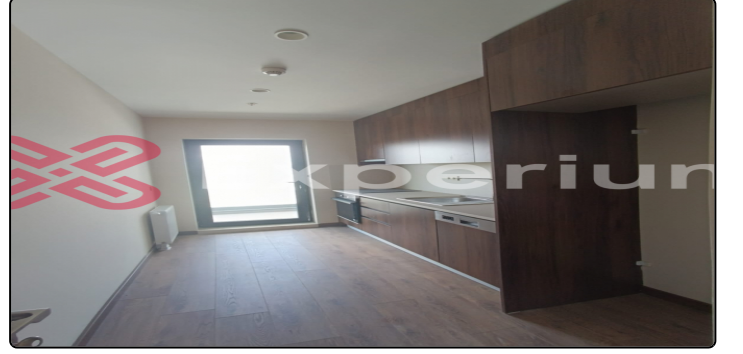

NEF 36 BASINEKSPRES KIRALIK 2+1 SIFIR TAŞINMAYA HAZIR DAIRE

Bağcılar İstanbul Kod: 5800668

Özellikler

Emlak Tipi: Konut

Brüt Alan / Net Alan: 125.00 / 95.00 m²

Yatak Odası / Misafir Odası / Banyo: 2 / 1 / 2

Manzara: Şehir Avm

Açıklama

Bağcılar ilçesi, Mahmutbey Mahallesi'nde yer alan Nef Basinekspres 36 sitesinde dairemiz 2+1 sıfır kapalı mutfaklı ,ebeveyn banyolu ve balkonludur. Metroya yürüme mesafesindedir. Mutfak bölümünde;Leisure Elektrikli ocak, bulaşık makinası, davlumbaz ve fırın yer almaktadır. Aidata dahil hizmetler :Fitness, 7/24 Güvenlik, Kapalı Otopark,Kapalı Yüzme Havuzu,Çocuk Oyun Parkı,Açık Basketball Sahası, Bunların dışında genel gider kullanımları merkezi pay ölçer sistemli faturalandırılıp ödemeler yönetime yapılmaktadır. Ekstra olarak her nef sitesinde olduğu gibi Nef Basinekspres 36 sitesinde de Kullan-öde sistemiyle çalışan hizmet alabileceğiniz fold home üniteleri yer almaktadır.Üniteler ;toplantı odaları,misafir odası,playstation odası,cinema odası,müzik odası,kapalı futbol&basketball sahası,kişisel gelişim stüdyosu,parti ve karoke odası Detaylı bilgi,fırsat daireler ve seçenekler için lütfen iletişime geçiniz. 02129510101