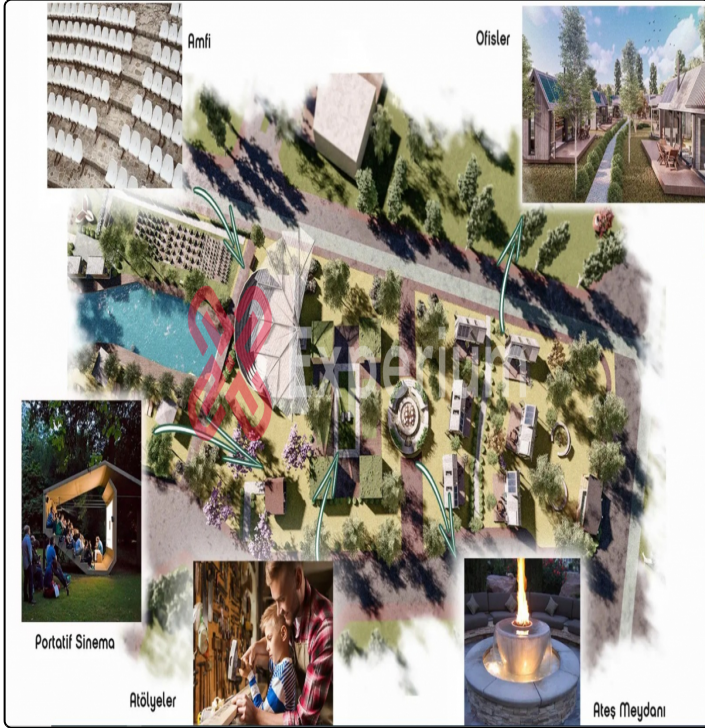

NEF ARSA ÇANKIRI ILGAZ PROJESİNDE 2. EL SATILIK ARSA

Kod: 5798645

Özellikler

Emlak Tipi: Arsa

Brüt Alan / Net Alan: 217.00 / 0.00 m²

Arsa Tipi: İmarlı Arsa

Manzara:

Açıklama

Arsamız hisseli tapudur, ilanda ki rakam 2/1 hisse fiyatıdır, bütçenize göre isterseniz 2/1 hisseyi yada tamamını alabilirsiniz. NEF ARSA ILGAZ; DOĞAYA KOMŞU OLUN Türkiye'nin önde gelen kış sporları turizm merkezi alanları arasında olan, bahar ve yaz aylarında da birçok doğa sporuna ev sahipliği yapan bölgede, Ilgaz Milli Parkı'nın yanı başında yer alan Nef Arsa Ilgaz, sizi doğayla komşu olacağınız bir yaşama davet ediyor. PROJE ÖZELLİKLERİ ; 230 parsel büyüklüğündeki Nef Arsa Ilgaz, size geleceğinize değer katacak bir yatırım sunarken, sizi kuşların sesiyle, ağaçların yeşiliyle, çiçeklerin kokusuyla, kısacası doğayla baş başa kalacağınız bir yaşamla da tanıştıyor. Sosyal alanlar, spor alanları, etkinlik ve aktivite alanları, bisiklet ve yürüyüş parkurları, dalından toplanmaya hazır sebze ve meyve yetiştirilen bahçeler ve Ilgaz Dağı'na özgü endemik bitkilerle harmanlanmış sabun üretim atölyesi gibi size yeni dünyaların kapılarını açacak atölyeleriyle Nef Arsa Ilgaz'da hem doğayı hem de kendinizi yeniden keşfedeceksiniz. LOKASYON Nef Arsa Ilgaz; Türkiye'nin önde gelen kış sporları turizm merkezi alanları arasında olan, bahar ve yaz aylarında da birçok doğa sporuna ev sahipliği yapan bölgede, Ilgaz Milli Parkı'nın yanı başında yer alıyor.

Merkez

Sultan Selim Mah. Lalegül Sok.
No: 10/62 Kağıthane İstanbul
Tel: 0 212 951 01 01

Experium