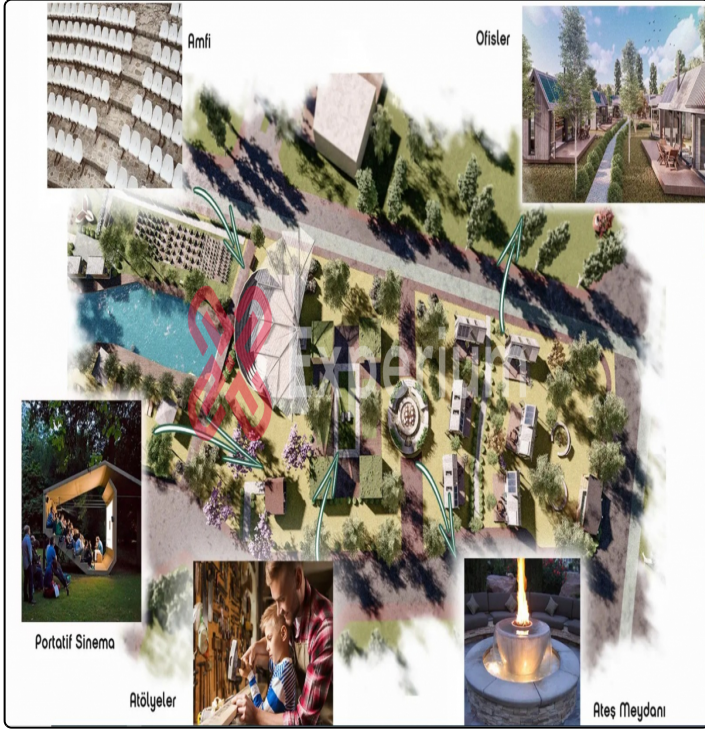

NEF ARSA ÇANKIRI ILGAZ PROJESİNDE 2. EL SATILIK 'FIRSAT' ARSA

Kod: 5799835

Özellikler

Emlak Tipi: Arsa

Brüt Alan / Net Alan: 422.00 / 0.00 m²

Arsa Tipi: İmarlı Arsa

Manzara:

Açıklama

NEF ARSA ILGAZ; DOĞAYA KOMŞU OLUN Türkiye'nin önde gelen kış sporları turizm merkezi alanları arasında olan, bahar ve yaz aylarında da birçok doğa sporuna ev sahipliği yapan bölgede, Ilgaz Milli Parkı'nın yanı başında yer alan Nef Arsa Ilgaz, sizi doğayla komşu olacağınız bir yaşama davet ediyor. PROJE ÖZELLİKLERİ ; 230 parsel büyüklüğündeki Nef Arsa Ilgaz, size geleceğinize değer katacak bir yatırım sunarken, sizi kuşların sesiyle, ağaçların yeşiliyle, çiçeklerin kokusuyla, kısacası doğayla baş başa kalacağınız bir yaşamla da tanıştıyor. Sosyal alanlar, spor alanları, etkinlik ve aktivite alanları, bisiklet ve yürüyüş parkurları, dalından toplanmaya hazır sebze ve meyve yetiştirilen bahçeler ve Ilgaz Dağı'na özgü endemik bitkilerle harmanlanmış sabun üretim atölyesi gibi size yeni dünyaların kapılarını açacak atölyeleriyle Nef Arsa Ilgaz'da hem doğayı hem de kendinizi yeniden keşfedeceksiniz. LOKASYON Nef Arsa Ilgaz; Türkiye'nin önde gelen kış sporları turizm merkezi alanları arasında olan, bahar ve yaz aylarında da birçok doğa sporuna ev sahipliği yapan bölgede, Ilgaz Milli Parkı'nın yanı başında yer alıyor.

Merkez

Sultan Selim Mah. Lalegül Sok.
No: 10/62 Kağıthane İstanbul
Tel: 0 212 951 01 01

Experium