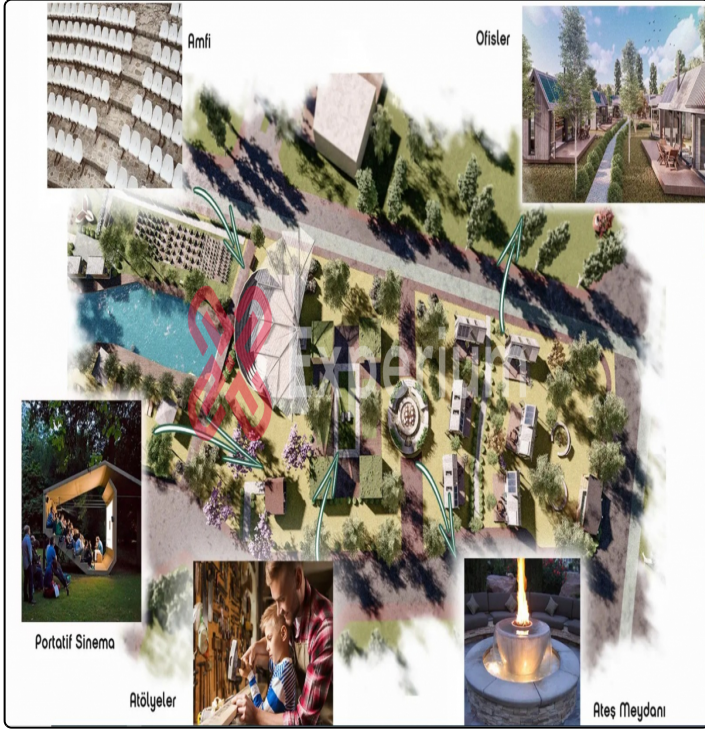

NEF ARSA PROJESİNDE 2. EL SATILIK FIRSAT ARSA (ÇANKIRI - ILGAZ)

Kod: 5802810

Özellikler

Emlak Tipi: Arsa

Brüt Alan / Net Alan: 422.00 / 0.00 m²

Arsa Tipi: İmarlı Arsa

Manzara:

Açıklama

NEF ARSA ILGAZ; DOĞAYA KOMŞU OLUN Türkiye'nin önde gelen kış sporları turizm merkezi alanları arasında olan, bahar ve yaz aylarında da birçok doğa sporuna ev sahipliği yapan bölgede, Ilgaz Milli Parkı'nın yanı başında yer alan Nef Arsa Ilgaz, sizi doğayla komşu olacağınız bir yaşama davet ediyor. PROJE ÖZELLİKLERİ ; 230 parsel büyüklüğündeki Nef Arsa Ilgaz, size geleceğinize değer katacak bir yatırım sunarken, sizi kuşların sesiyle, ağaçların yeşiliyle, çiçeklerin kokusuyla, kısacası doğayla baş başa kalacağınız bir yaşamla da tanıştırıyor. Sosyal alanlar, spor alanları, etkinlik ve aktivite alanları, bisiklet ve yürüyüş parkurları, dalından toplanmaya hazır sebze ve meyve yetiştirilen bahçeler ve Ilgaz Dağı'na özgü endemik bitkilerle harmanlanmış sabun üretim atölyesi gibi size yeni dünyaların kapılarını açacak atölyeleriyle Nef Arsa Ilgaz'da hem doğayı hem de kendinizi yeniden keşfedeceksiniz. LOKASYON Nef Arsa Ilgaz; Türkiye'nin önde gelen kış sporları turizm merkezi alanları arasında olan, bahar ve yaz aylarında da birçok doğa sporuna ev sahipliği yapan bölgede, Ilgaz Milli Parkı'nın yanı başında yer alıyor. DETAYLI BİLGİ İÇİN BİZİMLE İLETİŞİME GEÇEBİLİRSİNİZ !!!

Merkez

Sultan Selim Mah. Lalegül Sok.
No: 10/62 Kağıthane İstanbul
Tel: 0 212 951 01 01

Expertium