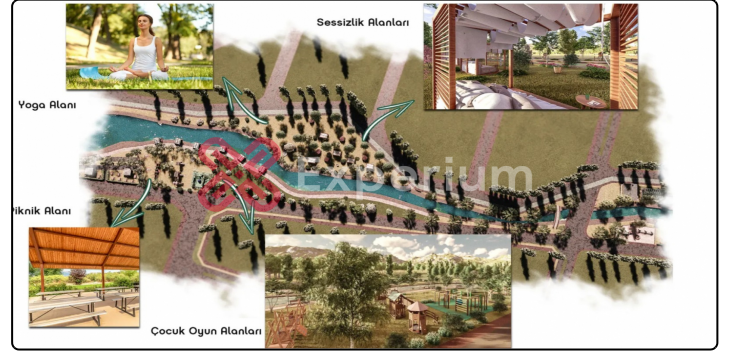

NEF ARSA PROJESİNDE 2. EL SATILIK FIRSAT ARSA (ÇANKIRI - ILGAZ)

Kod: 5802810

Özellikler

Emlak Tipi: Arsa

Brüt Alan / Net Alan: 422.00 / 0.00 m²

Arsa Tipi: İmarlı Arsa

Manzara:

Açıklama

NEF ARSA ILGAZ; DOĞAYA KOMŞU OLUN Türkiye'nin önde gelen kış sporları turizm merkezi alanları arasında olan, bahar ve yaz aylarında da birçok doğa sporuna ev sahipliği yapan bölgede, Ilgaz Milli Parkı'nın yanı başında yer alan Nef Arsa Ilgaz, sizi doğayla komşu olacağınız bir yaşama davet ediyor. PROJE ÖZELLİKLERİ ; 230 parsel büyüklüğündeki Nef Arsa Ilgaz, size geleceğinize değer katacak bir yatırım sunarken, sizi kuşların sesiyle, ağaçların yeşiliyle, çiçeklerin kokusuyla, kısacası doğayla baş başa kalacağınız bir yaşamla da tanıştırıyor. Sosyal alanlar, spor alanları, etkinlik ve aktivite alanları, bisiklet ve yürüyüş parkurları, dalından toplanmaya hazır sebze ve meyve yetiştirilen bahçeler ve Ilgaz Dağı'na özgü endemik bitkilerle harmanlanmış sabun üretim atölyesi gibi size yeni dünyaların kapılarını açacak atölyeleriyle Nef Arsa Ilgaz'da hem doğayı hem de kendinizi yeniden keşfedeceksiniz. LOKASYON Nef Arsa Ilgaz; Türkiye'nin önde gelen kış sporları turizm merkezi alanları arasında olan, bahar ve yaz aylarında da birçok doğa sporuna ev sahipliği yapan bölgede, Ilgaz Milli Parkı'nın yanı başında yer alıyor. DETAYLI BİLGİ İÇİN BİZİMLE İLETİŞİME GEÇEBİLİRSİNİZ !!!

Merkez

Sultan Selim Mah. Lalegül Sok.
No: 10/62 Kağıthane İstanbul
Tel: 0 212 951 01 01

Expertium